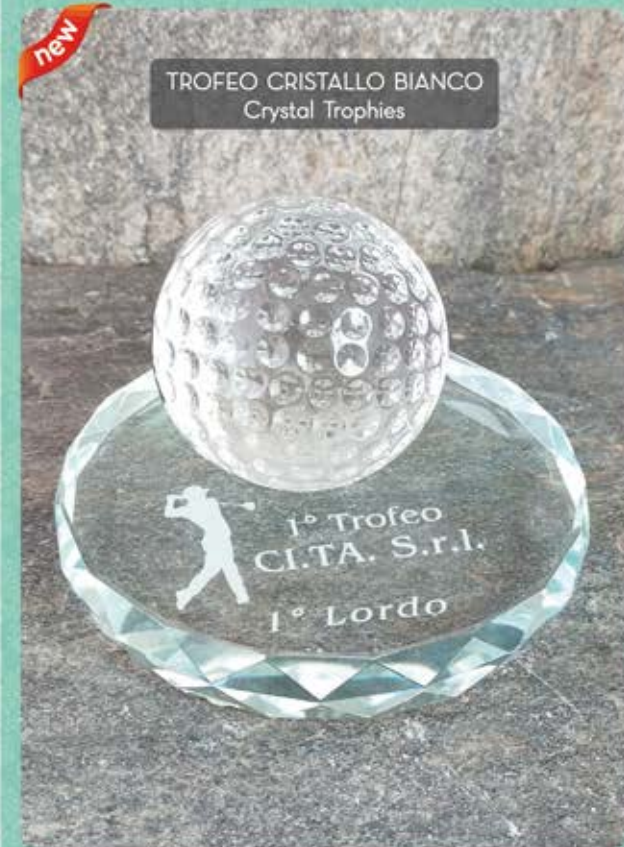

59762
cm 5x5x10

59761
cm 5x5x8

SOLO INCISIONE
ONLY ENGRAVING

SPESSORE 5 cm
THICKNESS 5 cm

SACC. VELLUTO
VELVET BAG

new

TROFEO CRISTALLO BIANCO
Crystal Trophies

59770
cm 7 - base ø 10