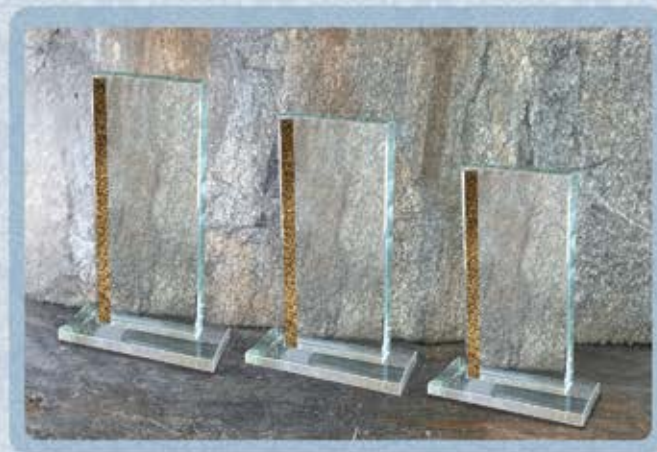

22
x
10

INCISIONE
ENGRAVING

STAMPA COLORI
COLOR PRINTING

SPESSORE 2 cm
THICKNESS 2 cm

CON BOX
WITH BOX

TROFEO CRISTALLO BIANCO
Crystal Trophies

59661
cm 17,5

16
x
10