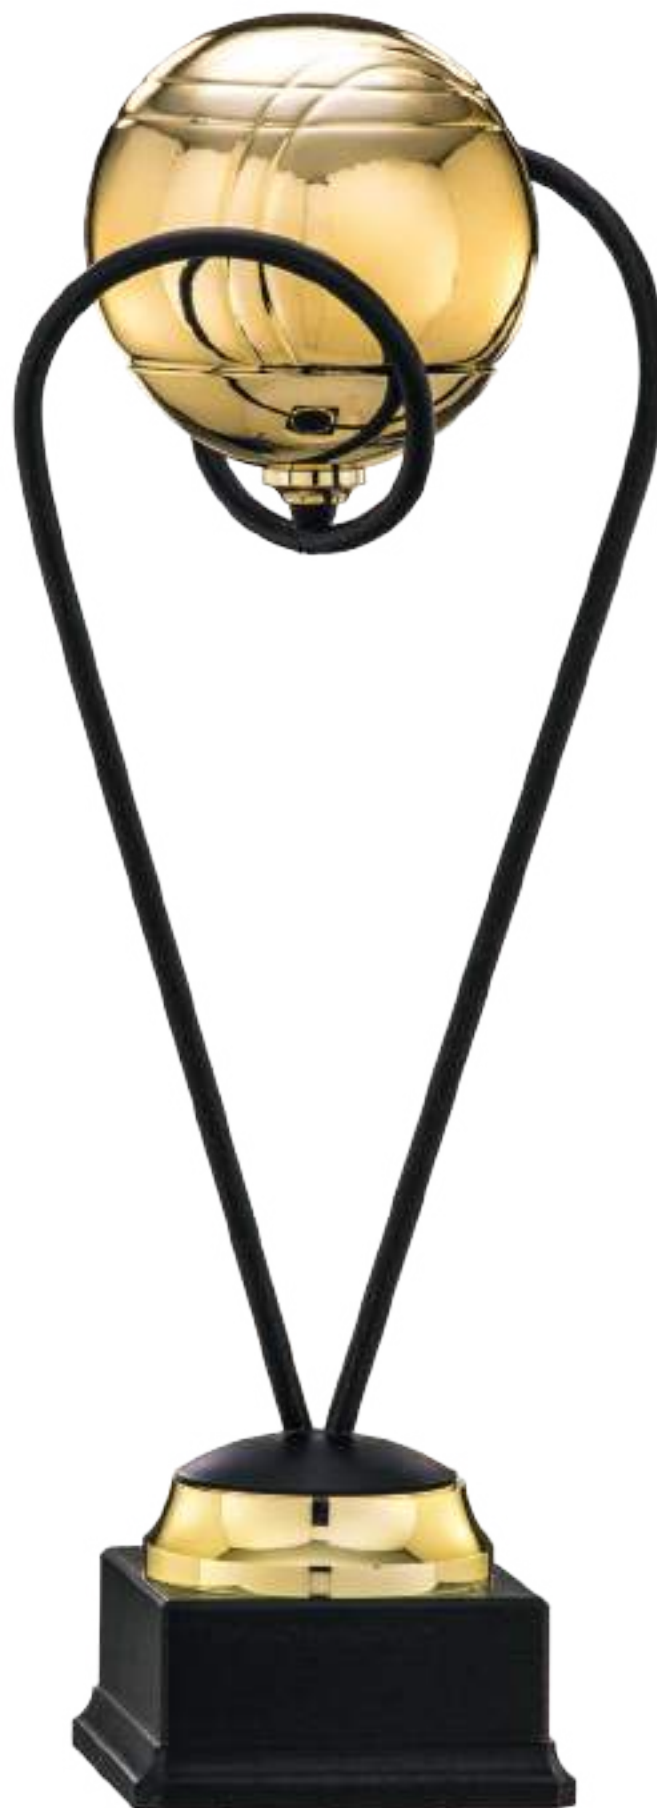

VOLLEY

GOLF

BOWLS

GLOBE

3 MISURE  
DIMENSIONS

MOD. 25110.	1	H. 42	w 14
MOD. 25110.	2	H. 48	w 19
MOD. 25110.	3	H. 57	w 22