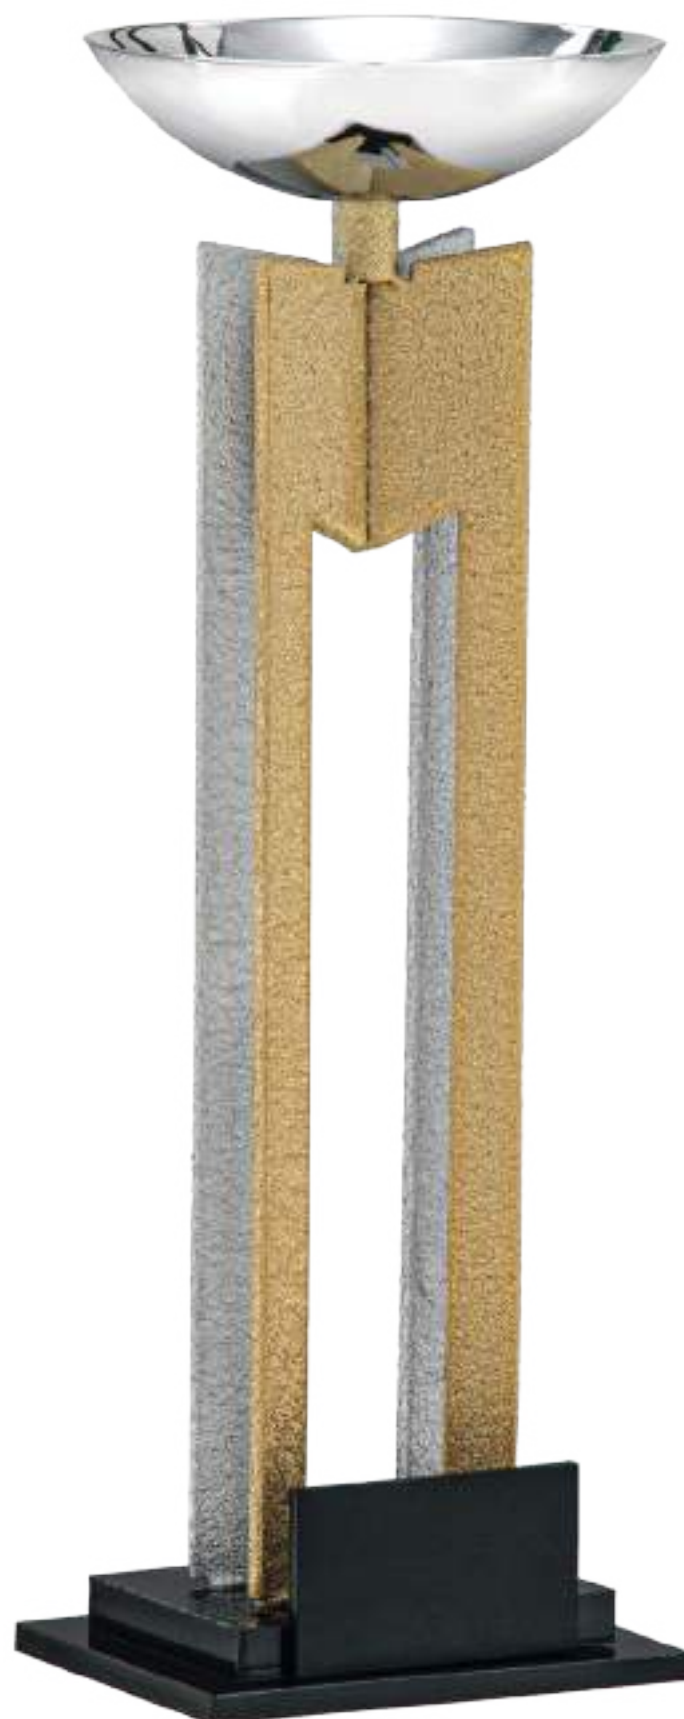

ALYA

SERIE 24180

Trofeo in metallo color argento e verniciato oro.
Base in Plexyglass nero.

*Silver-colored metal trophy with gold color painting.
Black acrylic base.*

HYBRID COLLECTION

3 MISURE
DIMENSIONS

MOD. 24180.	1	H. 31	Ø 10,5
MOD. 24180.	2	H. 36	Ø 12
MOD. 24180.	3	H. 41	Ø 15