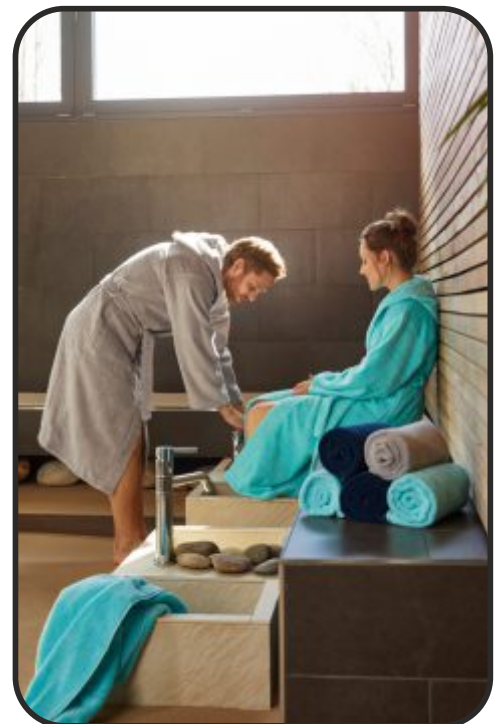

GROSSE AUSWAHL AN TEXTILIEN PROMOWARE UND WORKWEAR VOM T-SHIRT, SWEETSHIRT BIS ZUR JACKE, FÜR ERWACHSENE UND KINDER, VEREDELT MITTELS STICK ODER DRUCK

**TROFEI E COPPE DI DESIGN E DI ALTISSIMA QUALITA',
PROGETTATI E REALIZZATI IN BASE ALLA VOSTRA RICHIESTA**