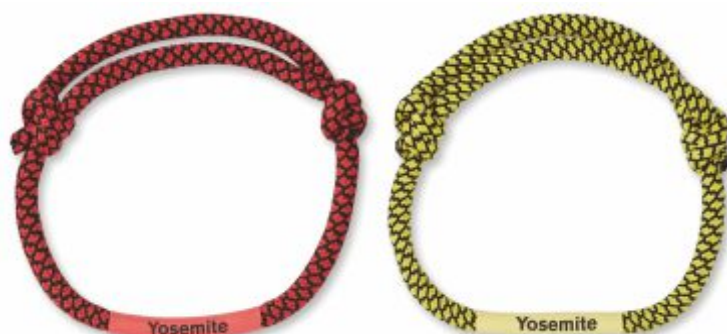

**PORTACHIAVI IN GOMMA, BRACCIALETTI IN SILICONE E MONOUSO PER EVENTI
SILIKON- UND KONTROLLARMBÄNDER, WEICHGUMMI-SCHLÜSSELANHÄNGER**

- Portachiavi in gomma su progetto, rilievo 2D o 3D, qualsiasi forma e dimensione
- Schlüsselanhänger in 2D-3D, jegliche Form als Sonderanfertigung.

- Braccialetti in silicone scavati, stampati o a rilievo, disponibili in vari colori e dimensioni.
- Silikonarmbänder mi Relief-Druck oder Siebdruck.