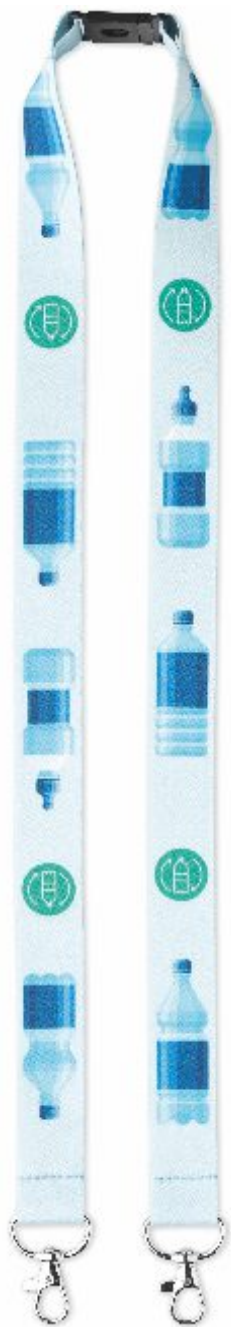

- Portabadge e portachiavi con stampa full color, ricamati, anche in R-PET
- Schlüsselanhänger, Lanyards Schlüsselbänder in verschiedenen Materialien und Modelle mit Sonderdruck, auch in R-PET

recycled from bottle
saving the world