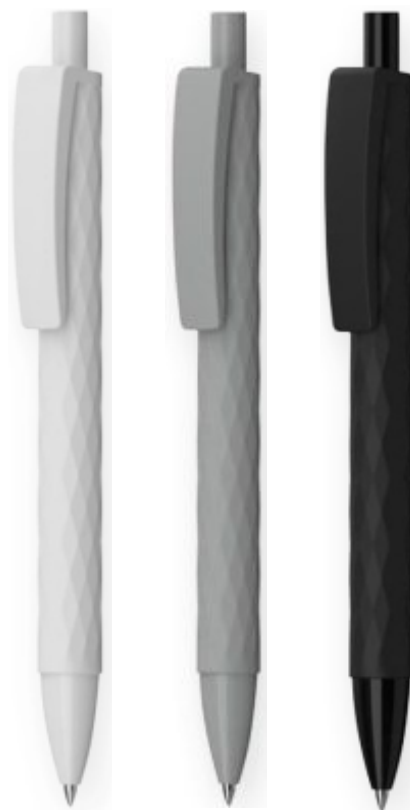

PRODOTTI IN METALLO RICICLATO PRODUKTE AUS RECYCELTEM METALL

MADE OF RECYCLED
ALUMINIUM

MADE OF CORK

BALL PENS IN RECYCLED ALUMINIUM

With metal details.

Bottiglia termica doppio strato realizzata in acciaio inox riciclato, tappo a vite, incisione laser consigliata. Sul collo della bottiglia è applicato un tag removibile che attesta che state effettuando un acquisto amico dell'ambiente.

Zweischichtige Thermoflasche hergestellt aus recyceltem Edelstahl-Schraubverschluss- Lasergravur empfohlen. Auf dem Flaschenhals ist ein abnehmbares Etikett, das bescheinigt, dass Sie einen umweltfreundlichen Beitrag zur Umwelt leisten.

**Stainless steel
can also have a
second life**

BALL PENS IN RECYCLED STAINLESS STEEL

PENNE ECOSOSTENIBILI UMWELTFREUNDLICHE STIFTE

COFFEE GROUNDS PENS

Made with recycled coffee grounds and ABS, ideal for design lovers.

STONE FIBER PENS

Material extracted from natural stone.

Penna senza inchiostro a lunga durata. Questa penna ha una punta in lega metallica e mentre si scrive, ossida la superficie della carta senza lasciare residui. Questo rende questa penna una grande alternativa sostenibile alla penna tradizionale.