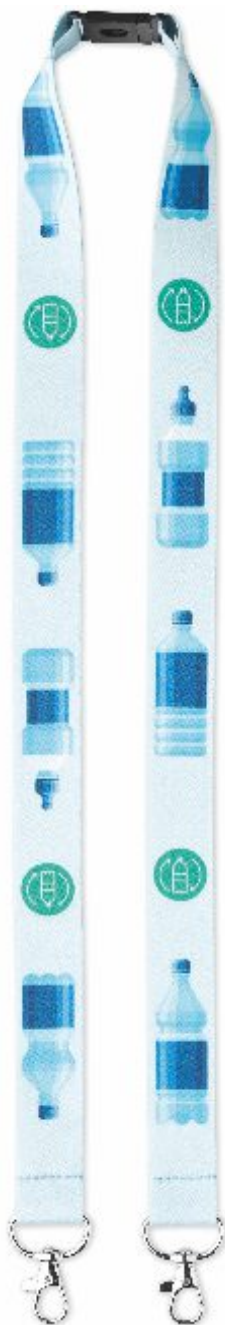

PRODOTTI IN RPET RICICLATI DA BOTTIGLIE DI PLASTICA RPET-PRODUKTE AUS RECYCELTEN PLASTIKFLASCHEN

- Tutti questi prodotti vengono realizzati partendo dal riciclo delle bottiglie di plastica, possono essere completamente personalizzati con il vostro logo. Per una promozione con un messaggio di eco-sostenibilità e riciclo.
- Alle diese Produkte werden aus recycelten Plastikflaschen hergestellt, können vollständig mit Ihrem Logo versehen werden. Für eine Werbeaktion mit einer Botschaft der ökologischen Nachhaltigkeit und des Recyclings.

recycled from bottle
saving the world

100% BOTTLE RECYCLED