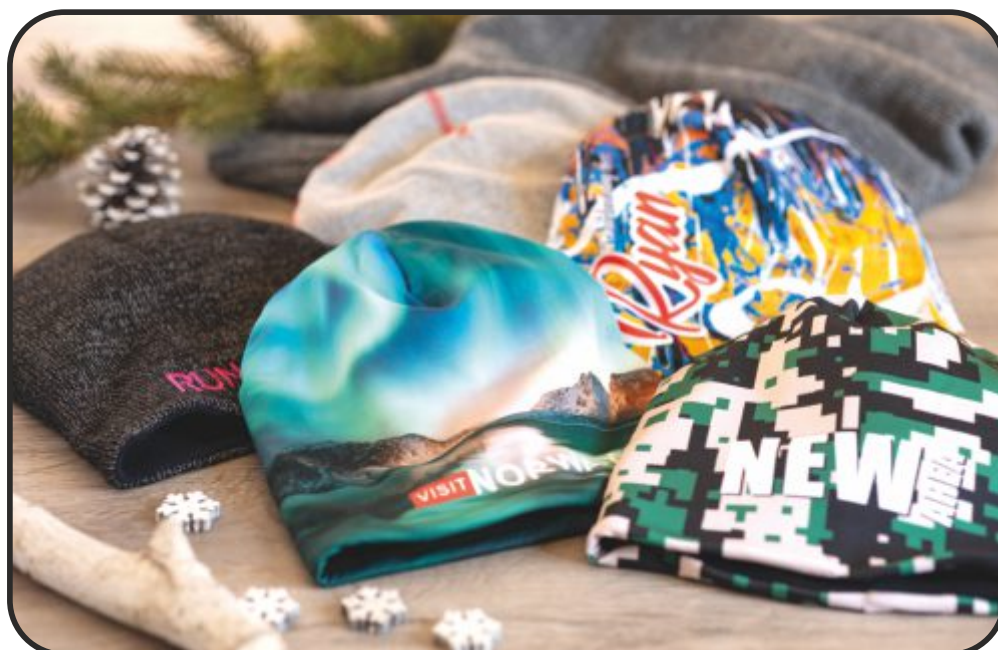

BERRETTI E CAPPELLINI PERSONALIZZATI CAPS, STRICK UND BAUMWOLL-MÜTZEN

- Berretti e cappellini con stampa o ricamo personalizzato.
- Caps und Mützen Sonderanfertigung, oder Standard in kleinen Stückzahlen mit Druck oder Stick.